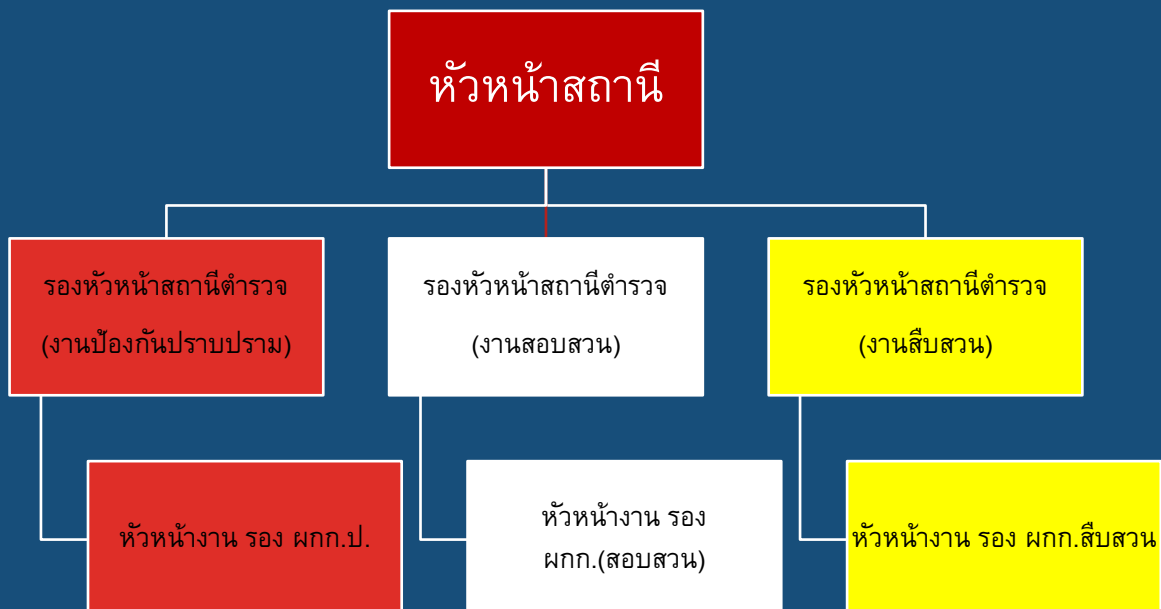

9.1 ข้อมูลพื้นฐาน

01 โครงสร้างและอัตรากำลังพล

สถานีตำรวจภูธรบ้านนาโพธิ์ จังหวัดบุรีรัมย์

01 โครงสร้าง อัตรากำลัง และข้อมูลผู้บริหาร รายละเอียดข้อมูลที่เผยแพร่

- แสดงแผนผังโครงสร้างการแบ่งส่วนราชการของสถานีตำรวจ (Organization Charts)

ที่แสดงถึงการแบ่งงานต่าง ๆ ภายในหน่วยงาน (ตามรูปแบบโครงสร้างสถานี ตำรวจ) หมายเหตุ เพื่อให้ประชาชนทราบว่าในแต่ละงานประกอบด้วยลักษณะงานใด โดยสอดคล้องกับภารกิจของแต่ละงานตามการมอบหมายงานของหัวหน้าสถานีตำรวจ และ การ ออกคำสั่งแบ่งงานภายใน

- อัตรากำลังของสถานีตำรวจ ระบุข้อมูล ณ วันที่ 8 กุมภาพันธ์ 2567

- แสดงรายนามผู้บริหารสถานีตำรวจ ได้แก่ หัวหน้าสถานีตำรวจ และหัวหน้าแต่ละงานที่เป็นปัจจุบัน ประกอบด้วยข้อมูลต่อไปนี้

โครงสร้างการแบ่งส่วนราชการปรับให้สอดคล้องตามรูปแบบสถานีตำรวจ

01 โครงสร้างและอัตรากำลัง สถานีตำรวจภูธรบ้านนาโพธิ์ จังหวัดบุรีรัมย์

หมายเหตุ 1) รองผู้กำกับการป้องกันปราบปราม เป็นหัวหน้างานอำนวยความสะดวก งานป้องกันปราบปราม และงานจราจร
2) รองผู้กำกับการสืบสวน เป็นหัวหน้าสืบสวน
3) รองผู้กำกับการ (สอบสวน) ที่มีอาวุโสสูงสุดเป็นหัวหน้างาน
4) หน่วยปฏิบัติการพิเศษ จะกำหนดให้ตามสถานการณ์และความจำเป็น