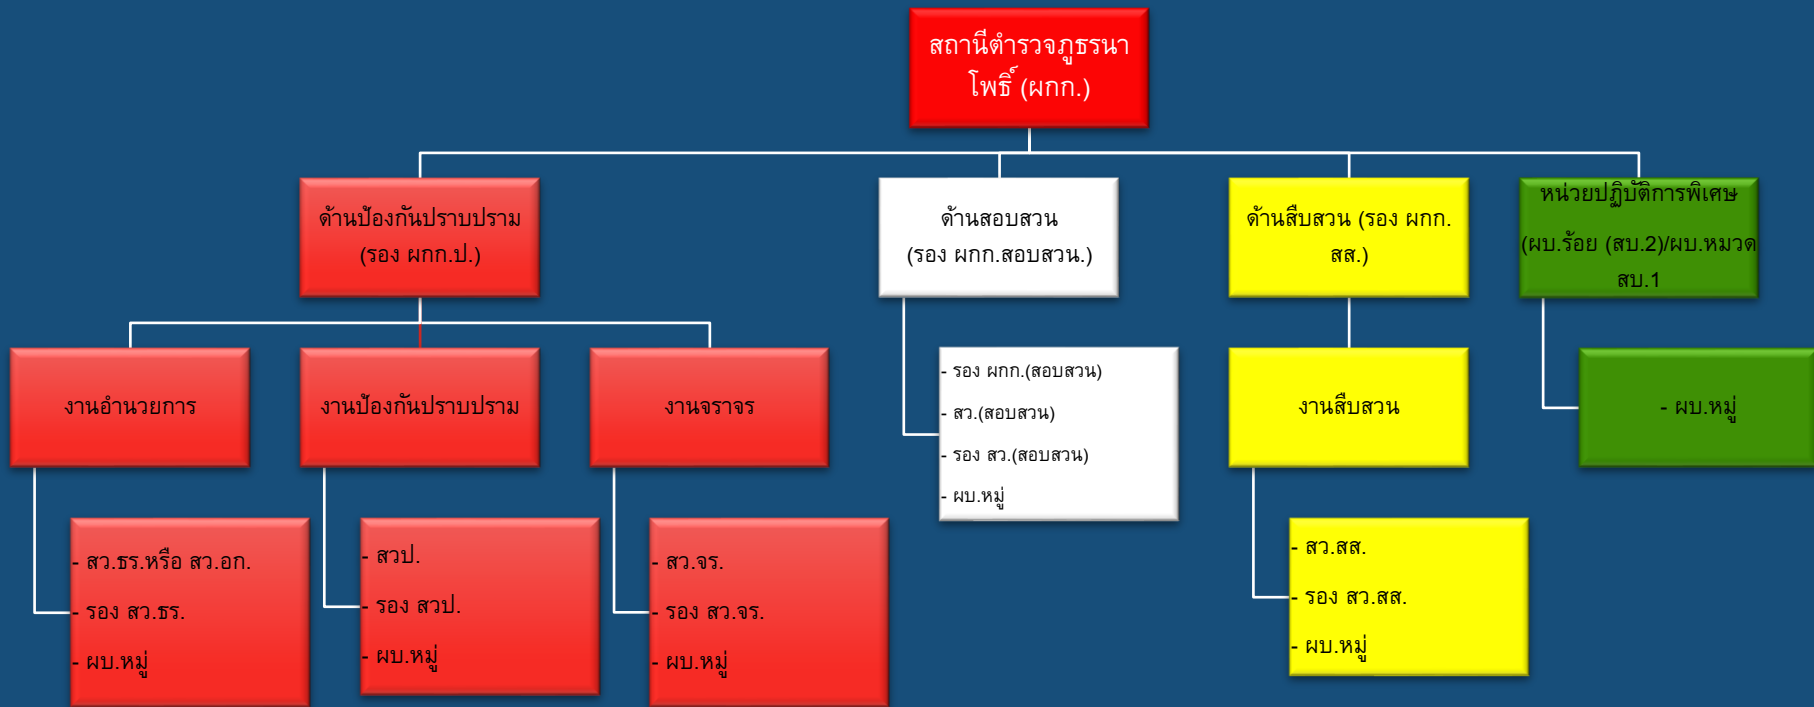

9.1 ข้อมูลพื้นฐาน

01 โครงสร้างและอัตรากำลังพล

สถานีตำรวจภูธรบ้านนาโพธิ์ จังหวัดบุรีรัมย์

01 โครงสร้าง อัตรากำลัง และข้อมูลผู้บริหาร รายละเอียดข้อมูลที่เผยแพร่

- แสดงแผนผังโครงสร้างการแบ่งส่วนราชการของสถานีตำรวจ (Organization Charts)

ที่แสดงถึงการแบ่งงานต่าง ๆ ภายในหน่วยงาน (ตามรูปแบบโครงสร้างสถานี ตำรวจ) หมายเหตุ เพื่อให้ประชาชนทราบว่าในแต่ละงานประกอบด้วยลักษณะงานใด โดยสอดคล้องกับภารกิจของแต่ละงานตามการมอบหมายงานของหัวหน้าสถานีตำรวจ และ การ ออกคำสั่งแบ่งงานภายใน

- อัตรากำลังของสถานีตำรวจ ระบุข้อมูล ณ วันที่ 8 กุมภาพันธ์ 2567

- แสดงรายนามผู้บริหารสถานีตำรวจ ได้แก่ หัวหน้าสถานีตำรวจ และหัวหน้าแต่ละงานที่เป็นปัจจุบัน ประกอบด้วยข้อมูลต่อไปนี้

โครงสร้างการแบ่งส่วนราชการปรับให้สอดคล้องตามรูปแบบสถานีตำรวจ

01 โครงสร้างและอัตรากำลัง สถานีตำรวจภูธรบ้านนาโพธิ์ จังหวัดบุรีรัมย์

หมายเหตุ 1) รองผู้กำกับการป้องกันปราบปราม เป็นหัวหน้างานอำนวยความสะดวก งานป้องกันปราบปราม และงานจราจร
2) รองผู้กำกับการสืบสวน เป็นหัวหน้าสืบสวน
3) รองผู้กำกับการ (สอบสวน) ที่มีอาวุโสสูงสุดเป็นหัวหน้างาน
4) หน่วยปฏิบัติการพิเศษ จะกำหนดให้ตามสถานการณ์และความจำเป็น